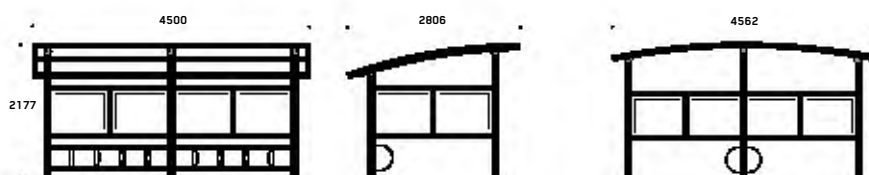

MÅTT

Längd 2000 mm/modul
Djup 2806 mm
Höjd 2177 mm

FÄRG & MATERIAL

Lackerad aluminium
Se kulörer på sidan 19

TILLVAL

Hjulhållare
Rambo låsbåge
Glas
LED-belysning
Sedumtak

MER INFORMATION

www.welandutemiljo.se