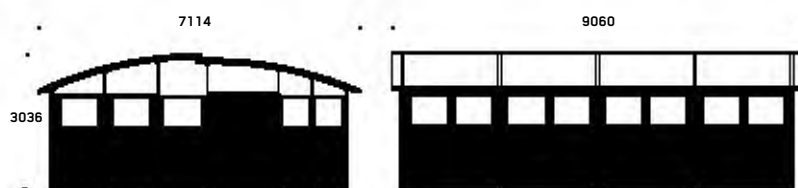

MÅTT

Längd 2140 mm/modul
Djup 3114 > 7114 mm
Höjd 3036 mm

FÄRG & MATERIAL

Lackerad aluminium
Se kulörer på sidan 19

Laminatskivor

Se kulörer på sidan 19

TILLVAL

Dörr
LED-belysning
Hjulhållare
Rambo låsbåge
Sedumtak
Glas

MER INFORMATION

www.welandutemiljo.se