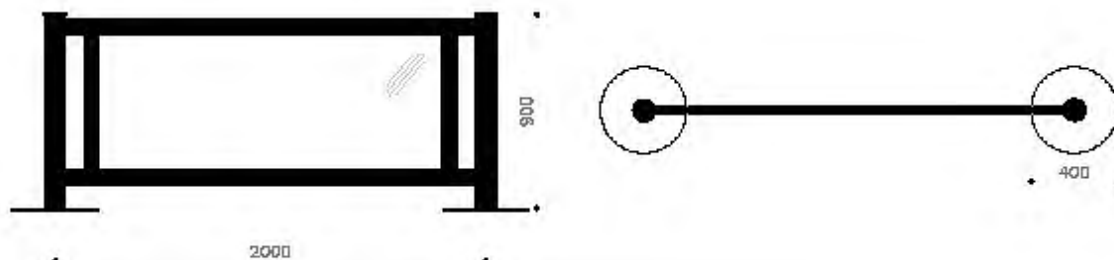

MÅTT

Längd 1000/2000 mm
Höjd 900/1400 mm

FÄRG & MATERIAL

Lackerad aluminium
Se kulörer på sidan 19

TILLVAL

Stativavslut kula

MER INFORMATION

www.welandutemiljo.se