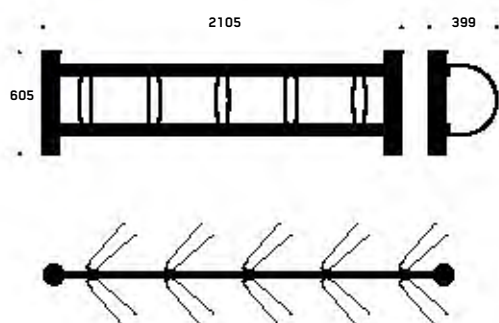

MÅTT

Enkel / Dubbel
Längd 2000 / 2000 mm
Djup 365 / 630 mm
Höjd 626 / 626 mm

FÄRG & MATERIAL

Varmförzinkat stål och
lackerad aluminium.
Se kulörer på sidan 19

TILLVAL

Stativavslut kula
Rambo låsbåge

MER INFORMATION

www.welandutemiljo.se