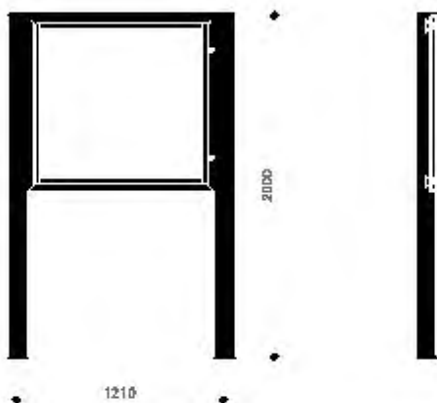

MER INFORMATION

www.welandutemiljo.se