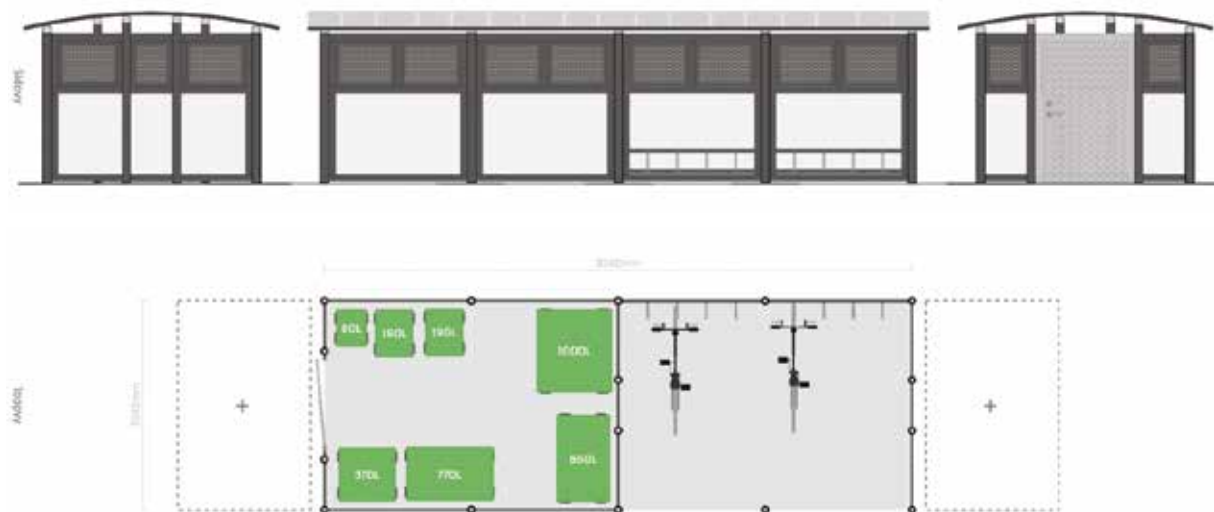

Tellus 30/37 byggbarhet

På vår hemsida kan du rita upp din egen modell av Tellus 30 eller 37, www.welandutemiljo.se