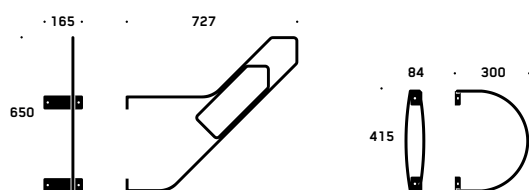

MÅTT

Rambo / Hjulhållare
Längd 165 / 84 mm
Djup 727 / 300 mm
Höjd 650 / 415 mm

VIKT

Rambo / Hjulhållare
3,2 / 1,7 kg

MATERIAL

Varmförzinkat stål

MER INFORMATION

www.welandutemiljo.se