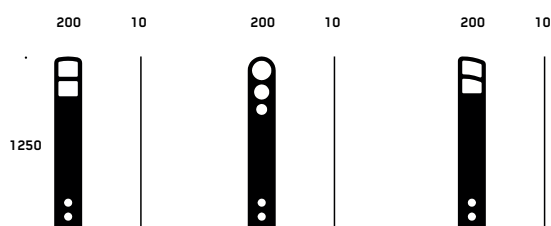

Ramlås finns i tre standardutförningar, Orion, Delta och Calypso. Tillverkningsmetoden med laserskuren plåt innebär att du även kan få ditt ramlås i helt egen design, låt fantasin flöda.

MÅTT

Längd 200 mm
Djup 10 mm
Höjd 850 mm