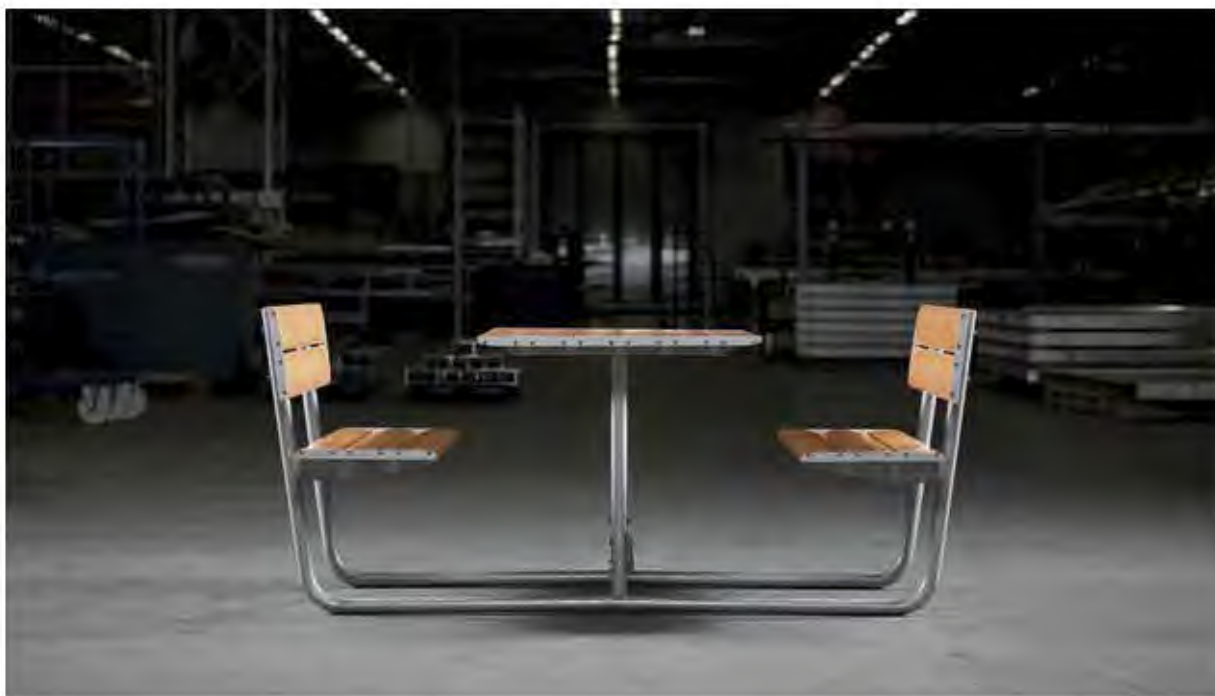

BORE

Rastmöbel i aluminium

Bore är ett stabilt bänkbord anpassat för rastplatser och uteserveringar. En robust möbel tillverkad i underhållsfri aluminium, med stativ i varmförzinkat stål. En praktisk produkt som inte kräver något underhåll. Levereras färdigmonterad.