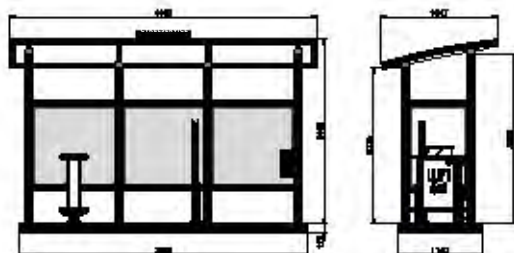

MÅTT

Längd 4100 mm

Djup 1547 mm

Höjd 2462 mm

KULÖR & MATERIAL

Lackerad aluminium

Se kulörer på sidan 19

TILLVAL

Sedumtak

LED-belysning

Glas

MER INFORMATION

www.welandutemiljo.se