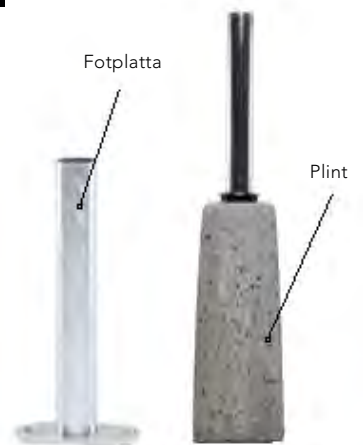

INSTALLATION, FUNDAMENT OCH FÖRANKRING.

Det är enkelt att hantera och montera våra produkter men det är viktigt att de förankras på rätt sätt, enligt instruktionen som följer med leveransen. Korrekt monterade produkter står stabilt, säkert och tryggt, genom år och årstider.

Våra produkter kan anpassas för flera olika markinstallationer, montering på 500 mm plint eller fotplatta. Kontakta gärna oss för att få råd om vad som är bäst för din produkt – och dina behov. Självklart kan vi även assistera dig med den praktiska installationen.