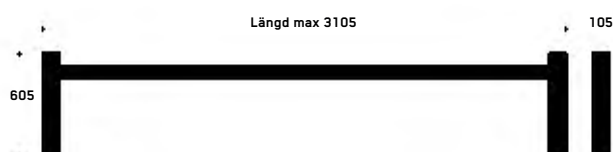

MÅTT

Längd 3105 mm

Djup 105 mm

Höjd 605 mm

FÄRG & MATERIAL

Lackerad aluminium

Se kulörer på sidan 19

MER INFORMATION