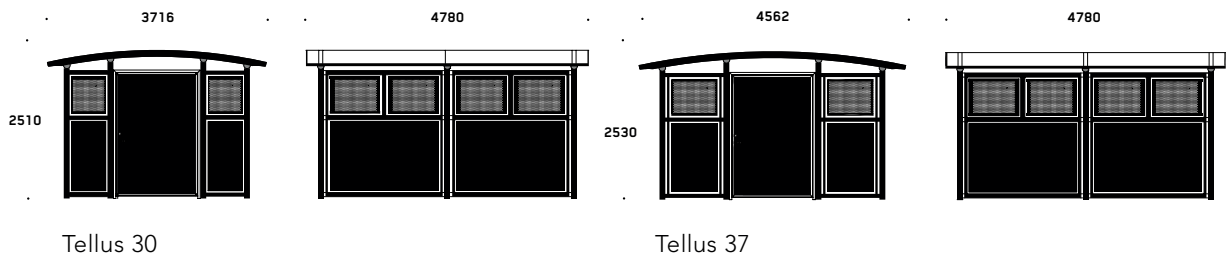

Tellus 30/37 byggbarhet

På vår hemsida kan du rita upp din egen modell av Tellus 30 eller 37, www.welandutemiljo.se