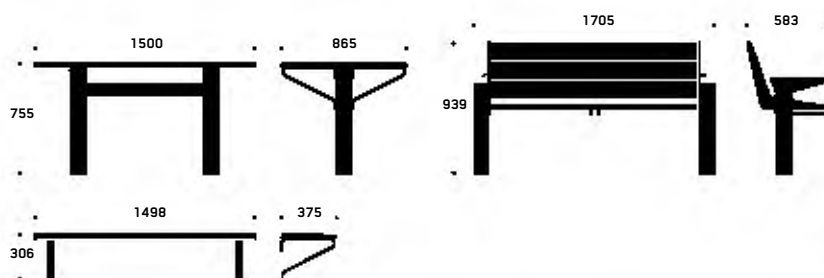

MÅTT

Längd 1500 mm
Djup 1920 mm
Höjd 819 mm
Sitthöjd 454 mm

VIKT

44 kg

FÄRG & MATERIAL

Aluminium och varmförzinkat stål

Bänk/bordprofiler av aluminium med slitstarkt dekortryck (rödbok)

MER INFORMATION

BRAGE - bänk utan ryggstöd

Brage är en aluminiumbänk som antingen kan monteras på stativ, eller monteras på en vägg.

Samtliga produkter är stabila, praktiska och lätta att montera. Förankring se sidan 50-53.