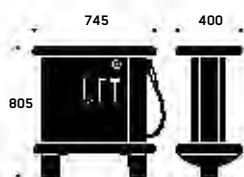

Höjd 932 mm

VIKT

38 kg

FÄRG & MATERIAL

Aluminium

Standardfärg

Svart RAL 9005, glans 30

MER INFORMATION