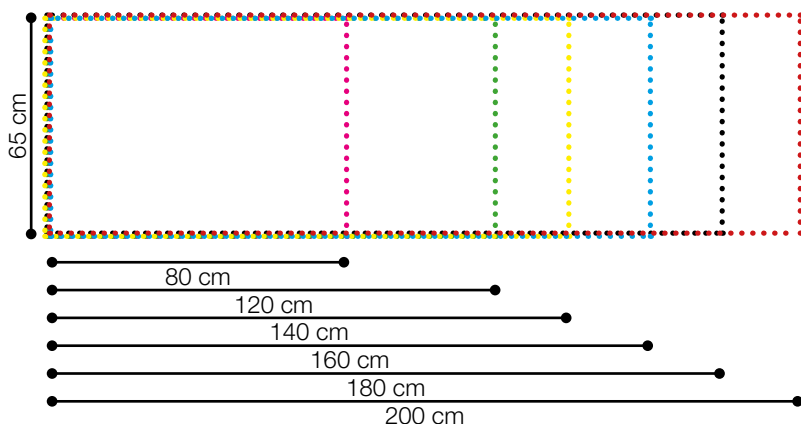

Bordsskärmen är klädd med vårt eget ulltyg i 100% ull som ger en mjuk och skön känsla till arbetsplatsen. Skärmen fyller flera funktioner samtidigt eftersom den bidrar med avskärmning för den enskilda arbetsplatsen, förbättrar ljudmiljön för hela rummet samtidigt som den även fungerar som anslagstavla. Bordsskärmen når med marginal upp till ljudabsorption klass A. Den ljudabsorberande bordsskärmens smarta uppbyggnad gör att höjden ovan skrivbord enkelt kan justeras, även på en befintligt skärm, höjd ovanför skrivbordskanten är valfri från 53-0 centimeter.

Format

Tjocklek Standardfärger

	100 Vit		301 Mörkgrön
	111 Natur		400 Turkos
	102 Beige		401 Blå
	104 Mellanbrun		404 Mellanblå
	103 Brun		403 Ljusblå
	201 Ljusgrå		402 Violett
	204 Mellangrå		500 Röd
	202 Mörkgrå		501 Mörkröd
	203 Svart		502 Orange
	300 Grön		600 Gul