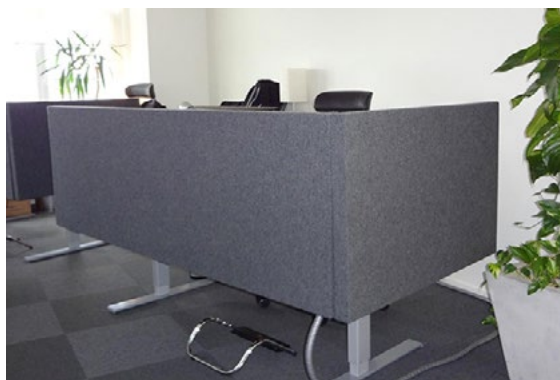

Bordsskärmen är klädd med vårt eget ulltyg i 100% ull som ger en mjuk och skön känsla till arbetsplatsen. Skärmen fyller flera funktioner samtidigt eftersom den bidrar med avskärmning för den enskilda arbetsplatsen, förbättrar ljudmiljön för hela rummet samtidigt som den även fungerar som anslagstavla. Bordsskärmen når med marginal upp till ljudabsorption klass A. Den ljudabsorberande bordsskärmens smarta uppbyggnad gör att höjden ovan skrivbord enkelt kan justeras, även på en befintligt skärm, höjd ovanför skrivbordskanten är valfri från 53-0 centimeter.

Format

Tjocklek Standardfärger

	100 Vit		301 Mörkgrön
	111 Natur		400 Turkos
	102 Beige		401 Blå
	104 Mellanbrun		404 Mellanblå
	103 Brun		403 Ljusblå
	201 Ljusgrå		402 Violett
	204 Mellangrå		500 Röd
	202 Mörkgrå		501 Mörkröd
	203 Svart		502 Orange
	300 Grön		600 Gul

Miljö

Ytskikt av 100% ull, ett naturmaterial från fiber till färdig produkt. Hållbart producerat i Sverige vid Hornborgasjön.

Antistatiskt

Ullfibern drar till sig mindre damm än t ex syntetfibern eftersom den inte är statiskt elektrisk.

Brandegenskaper

Ytskiktet av ull är ett svårantändligt material. Kärnmaterialet uppnår brandklass B, s1-d0.

Färgsättning

Acqwools färgskala består av 20 standardfärger med möjlighet att tillgodose kundspecifika önskemål.

Föreskrivning

Acqwool Bordsskärm, kombineras med storlek och färg. Tillverkare Acqwool 0500-49-13 55.

Ex: Acqwool Bordsskärm 65x140 Beige 102. Tillverkare Acqwool 0500-49 13 55

Tillbehör

Alla våra produkter tillverkas i Broddetorp vid Hornborgasjön.

ACQWOOL