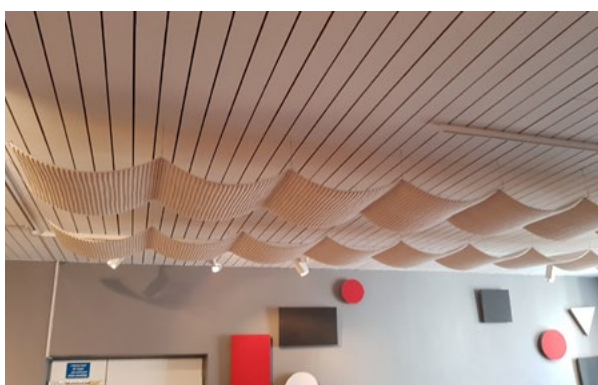

Miljö

Betsår av 100% ull, ett naturmaterial från fiber till färdig produkt. Hållbart producerat i Sverige vid Hornborgasjön.

Antistatiskt

Ullfiber drar till sig mindre damm än t ex syntetfiber eftersom den inte är statiskt elektrisk.

Brandegenskaper

Ull är ett svårantändligt material.

Färgsättning

Acqwools färgskala består av 20 standardfärger med möjlighet att tillgodose kundspecifika önskemål.

Montage

Distans till taket

Föreskrivning

Acqwool Singel Tak, kombineras med bredd, monteringslängd och färg. Tillverkare Acqwool 0500-49-13 55.

Ex: Acqwool Singel Tak, 60 cm, monteringslängd 4,5 m, Beige 102. Tillverkare Acqwool 0500-49 13 55