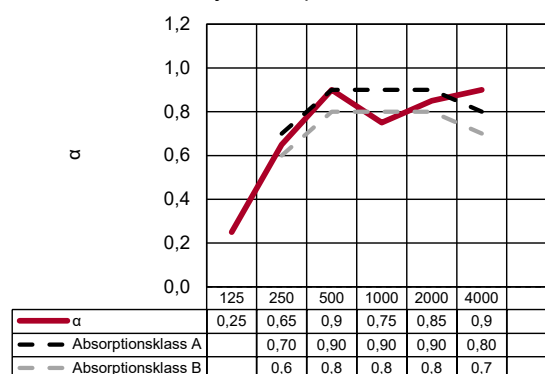

Brandegenskaper

Ull är ett svårantändligt material.

Färgsättning

Acqwools färgskala består av 20 standardfärger med möjlighet att tillgodose kundspecifika önskemål.

Montage

Distans till taket

Föreskrivning

Acqwool Singel Tak, kombineras med bredd, monteringslängd och färg. Tillverkare Acqwool 0500-49-13 55.

Ex: Acqwool Singel Tak, 60 cm, monteringslängd 4,5 m, Beige 102. Tillverkare Acqwool 0500-49 13 55

Akustik

Ljudabsorption

Diagrammet redovisar ljudabsorptionskoefficient för en distansmonterad större ö (2,4x4m). Vid styckvis montage förhöjs absorptionsegenskaperna.