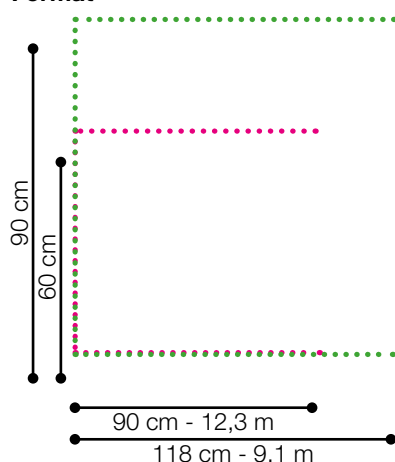

ACQWOOL®

Qwaiet® Singel Tak

takabsorbent

Qwaiet® Singel Tak är en svensktillverkad takabsorbent i ren ull. Den kan ge både horisontella och sneda tak en mjukare och mer böljande känsla. Singel Tak består är glest ribbad på båda sidor. Längderna anpassas till takets yta, då man lätt kan ta hänsyn till både belysning och ventilation. Ljudabsorbenten monterars enkelt i taket med hjälp av vajrar, det ger minimal åverkan på underlaget. Singel tak monteras lika enkelt i befintliga undertak med bärverk, då kan den med fördel även användas för att dämpa det bländande ljus som installerade LED-paneler kan avge. Detta ger en produkt som dämpar både störande ljud och ljus. Ljudabsorbenten dämpar effektivt även de lägre frekvenserna av mänskligt tal.

Format

Monteringslängd

60 cm: 90 cm till 12,3 m med 1-20 bågar.

90 cm: 118 cm till 9,1 m med 1-10 bågar

Vikt

1800 g/m²

Tjocklek

13 mm