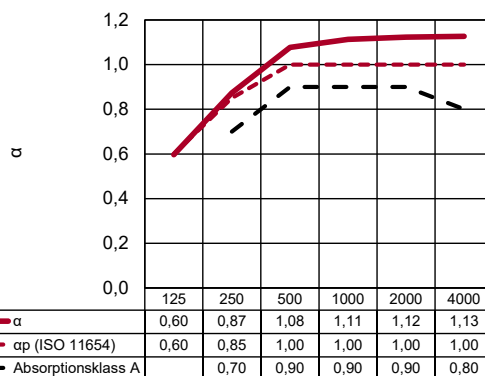

Akustik

Diagrammet redovisar ljudabsorptionskoefficient för en diktmonterad större ö (2,4x4,2m). Vid styckvis montage förhöjs absorptionsegenskaperna.

Absorption

Pad Wall uppfyller absorptionsklass A. (EN ISO 11654)

Alla våra produkter tillverkas i Broddetorp vid Hornborgasjön.

ACQWOOL