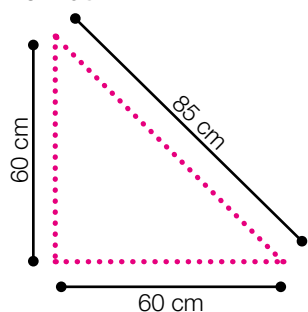

Triangel är en väggabsorbent klädd med vårt svensktillverkade ulltyg, även ljudabsorbentens kanter är klädda med ulltyg. Det är en A-klassad ljudabsorbent som är enkel att hänga upp tack vare det medföljande monteringskitet med starkt kardborreband. Ytskiktet och innehållet ger en slitstark och tålig väggabsorbent. Triangeln har förstärkta luftgenomsläppliga sidor så att även ljudabsorbentens kanter bidrar till den goda ljudabsorptionsförmågan. Triangel är tillverkad så att den enkelt kan kombineras med Acqwools andra väggabsorbenter i olika färger och former för att skapa en livfull ljuddämpande vägg.

Format