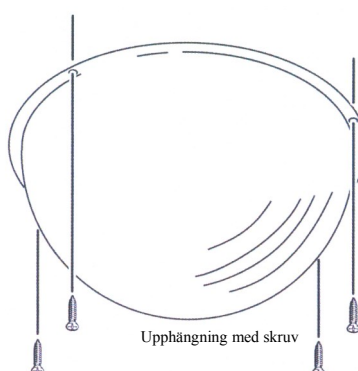

Upphängning med skruv