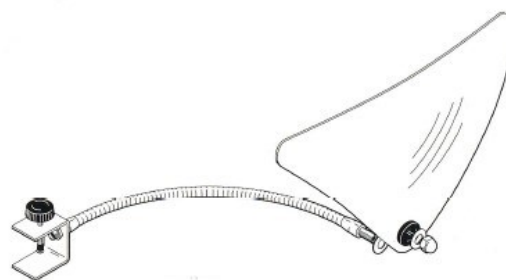

Typ: COM 333