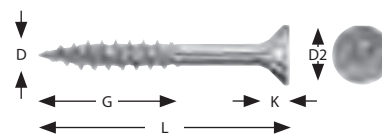

Funktion: Jetting Screws TFT Utvändig är en patenterad träskruv med sänkhuvud. Skruvens unika idragningsegenskaper har uppnåtts genom att förse skruven med en skärande borrarpets, samt med snedställda och längsgående skär mellan gängorna.

Spårtyp/bits: TX 15, 20, 25, 30 och 40.

Material: Sätthärdat stål.

Ytbehandling: Zincotech Au, typgodkänd för korrosivitetsklass C4, nr 0168/07, för utomhusbruk.

Skruvens fördelar:

Djupare gänga och spår än normal träskruv.

Lägre moment vid idragning än normal träskruv.

Minskad risk för sprickbildning i trä.

Minskad iskruvningstid.

Diameter (D) mm	3,5	4,0	4,5	5,0	6,0	8,0
Huvuddiameter (D2) mm	7,0	8,0	9,0	10,0	12,0	14,5
Huvudhöjd (K) mm	2,2	2,5	2,6	3,0	3,5	4,6
Bits nr	15	20	25	25	30	40