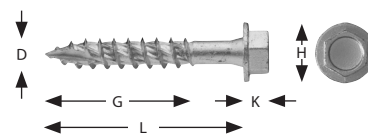

**T6SF
JETTING
SCREWS**

UTVÄNDIG

Funktion: Jetting Screws T6SF Utvärdig (Jumbo Jetting) är en patenterad träskruv med 6-kantsskalle och fläns. Skruvens unika idragningsegenskaper har uppnåtts genom att förse skruven med en skärande borrarpspets, samt med snedställda och långsgående skär mellan gängorna. Detta ger följande fördelar:

- Montage utan förborrning.
- Högre hållfasthet än normal träskruv.
- Lägre moment vid idragning än normal träskruv.
- Minskad risk för sprickbildning i trä.
- Minskad iskruvningstid.

Spårtyper/bits: Hylsa 8, 10, 13 och 16 mm.

Material: Sätthärdat stål.

Ytbehandling: Zincotech Ag, typgodkänd för korrosivitetssklass C4, nr 0167/07, för utomhusbruk.

Diameter (D) mm	6	8	10	12
Huvuddiameter (H) mm	13,0	15,0	17,5	21,5
Huvudhöjd (K) mm	5,3	6,6	8,1	9,2
Bits/Hylsa	8	10	13	16