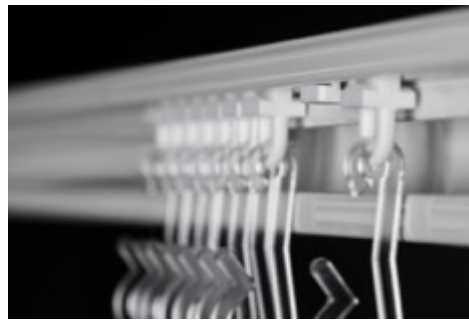

Art.nr Benämning

Draperiskena

9101 Stabil skena 90x90 Vit
9201 Stabil skena 90x90 Silver
9102 Stabil skena 90x170 Vit
9202 Stabil skena 90x170 Silver
9103 Stabil skena 90x90x90 Vit
9203 Stabil skena 90x90x90 Silver

Art.nr Benämning

9112 Stabil takfäste till takp. Vit
9114 Stabil nedre fäste takp. Vit
9212 Stabil takfäste till takp. Silver
9214 Stabil nedre fäste takp. Silver
9113 Stabil rak skena 100 Vit
9213 Stabil rak skena 100 Silver
9110 Stabil hängfäste Vit 3st

9117 Stabil helbockad 90x90 Vit "Byggpack"
9217 Stabil helbock 90x90 Silv. "Byggpack"
9119 Stabil helbock 80x80 Vit "Byggpack"
9219 Stabil helbock 80x80 Silv. "Byggpack"
9120 Stabil 90x170 Vit "Byggpack"
9220 Stabil 90x170 Silver "Byggpack"
9121 Stabil 120*120 vit "Byggpack"
9221 Stabil 120*120 silv. "Byggpack"
9104 Stabil rak skena kompl.100 Vit
9111 Stabil rak skena kompl.120 Vit

Duschsarg
8101 Duschsarg 92x92 Vit
8201 Duschsarg 92x92 Silver
8301 Duschsarg 92x92 Svart
8103 Duschsarg 93x170 H. Vit
8104 Duschsarg 93x170 V. Vit
8203 Duschsarg 93x170 H. Silver
8204 Duschsarg 93x170 V. Silver

9105 Stabil rak skena kompl. 180 Vit
9204 Stabil rak skena kompl. 100 Silver
9211 Stabil rak skena kompl.120 Silver
9205 Stabil rak skena kompl. 180 Silver
9106 Stabil glid & krok Vit-klar
9206 Stabil glid & krok Silver-klar
9107 Stabil skarvsats Vit
9207 Stabil skarvsats Silver
9108 Stabil väggfäste Vit 2st
9208 Stabil väggfäste Silver 2st
9109 Stabil väggfäste skruvfri Vit
9209 Stabil väggfäste skruvfri Silver
9115 Stabil takpendel kompl. 50 Vit
9215 Stabil takpendel kompl. 50 Silver
9116 Stabil takpendel kompl. 100 Vit
9216 Stabil takpendel kompl. 100 Silver