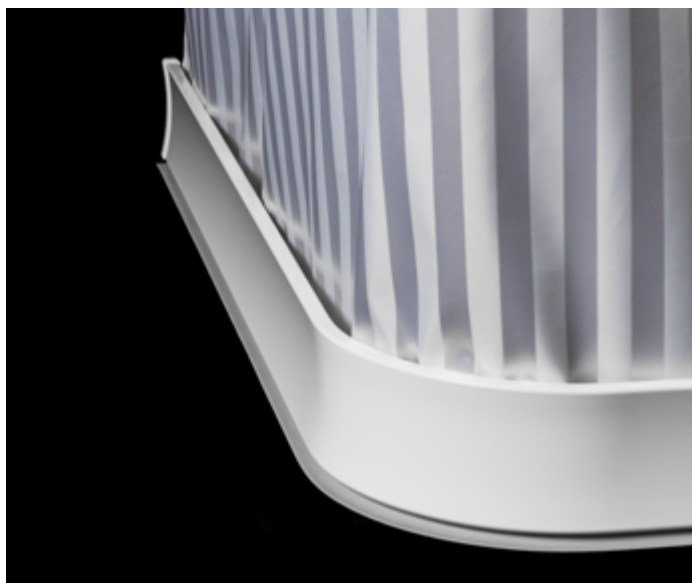

**S
T
A
B
I
L**

STABIL

🇸🇪 **Draperiskena STABIL** med takfäste. **Helsvensk produkt.** 🇸🇪

Gliden och större delen av kroken döljs av den mjukt välvda aluminiumprofilen. Stöd till taket med takpendel för en STABIL upphängning. Väggfästet är möjligt att montera även i snedtak, finns även för skruvfri montering.

Finns i flera olika fasta mått, men kan lätt kapas till önskad längd vid behov. Specialmått på beställning, begär offert.

Komplett duschlösning tillsammans med **STABIL duschsarg** på golvet, aluminiumprofil med silikonlist som håller vattnet på plats inne i duschen. Ligger löst på golvet, utan fast montering, lätt att städa!

Silikonlisten kan lätt bytas ut för ökad livslängd på sargen.

Byggpack för projekt

Helbockade skenor

Draperiskenor 90*90 cm, 80*80 cm i ett stycke ger en mycket lättmonterad och stabil lösning alt 90*170 med en skarv. Packade i miljövänlig plastpåse för minskad volym avfall. BVB Byggvarubedömda och Sunda-hus bedömda.