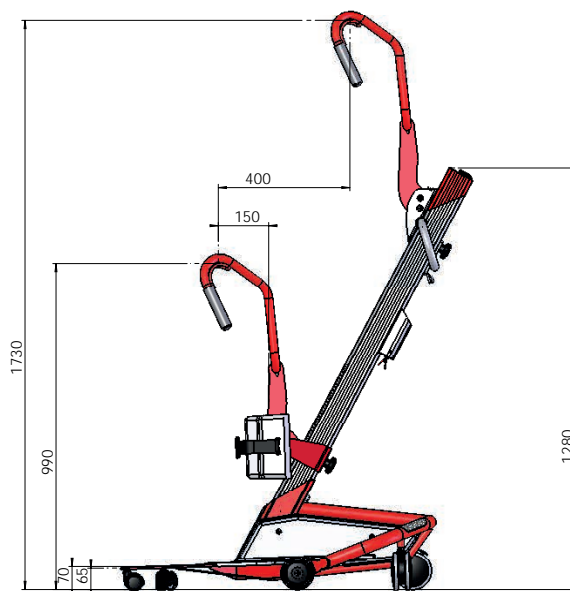

Naturligt rörelsemönster

Den snedställda masten ger en naturlig rörelsekurva vilket uppskattas av både vårdare och brukare.

Det extra låga chassit, 7 cm, och smala fronten, 34 cm, passar bra runt toaletter och går lätt in under de flesta sängar, stolar och rullstolar.

Vändbara underbensstöd

Underbensstöden är justerbara i höjled och kan vändas för bättre passform och ge ett alternativt stöd för underbenen.

Tillbehör

Justerbar fotplatta

Höjjusterbar fotplatta, idealisk till barn eller korta vuxna. Max brukarvikt: 75 kg
Art.nr 0451000

Sandaler

Sandalerna används för att säkerställa att fötterna hålls på plats under lyftet.
Sandaler Small art.nr 0452100
Sandaler Medium art.nr 0452200
Sandaler Large art.nr 0452300

Extra mjuk polstring för underbensstöd

För brukare med extra känsliga underben.
Polstring Small art.nr 0455111

Molift RgoSling StandUp lyftsele

Ett sortiment av lyftselar för användning med Molift Quick Raiser med eller utan extra stöd. Läs mer på www.etac.se/lyftselar