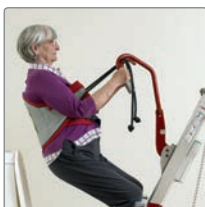

Molift RgoSling StandUp lyftsele

Ett sortiment av lyftselar för användning med Molift Quick Raiser med eller utan extra stöd. Läs mer på www.etac.se/lyftselar