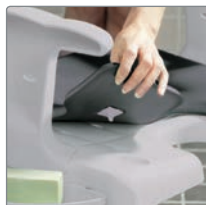

Mjukdyna sits

Grön Art.nr 81701132
Grå Art.nr 84005073