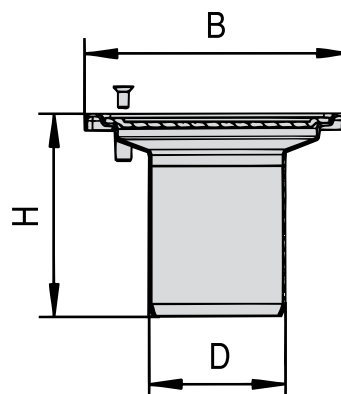

KEEPING UP THE FLOW

ANVÄNDNING

BLÜCHERs balkongspygatter avleder vattnet från terrasser, altaner och balkonger på ett effektivt sätt.

BESKRIVNING

BLÜCHER Drain balkongspygatt finns i två olika storlekar, där ramens yttermått mäter 97x97 mm eller 147x147 mm.

Typ	Storlek B	D	H	RSK-nr
183-40	97x97	40	62	712 00 95
183-50	97x97	50	74	712 00 96
183-75	97x97	75	26	712 00 97
183-75	147x147	75	34	712 00 98

**Effektiv avvattning av balkonger, terrasser och altaner****FÖRSLAG TILL BESKRIVNINGSTEXT**