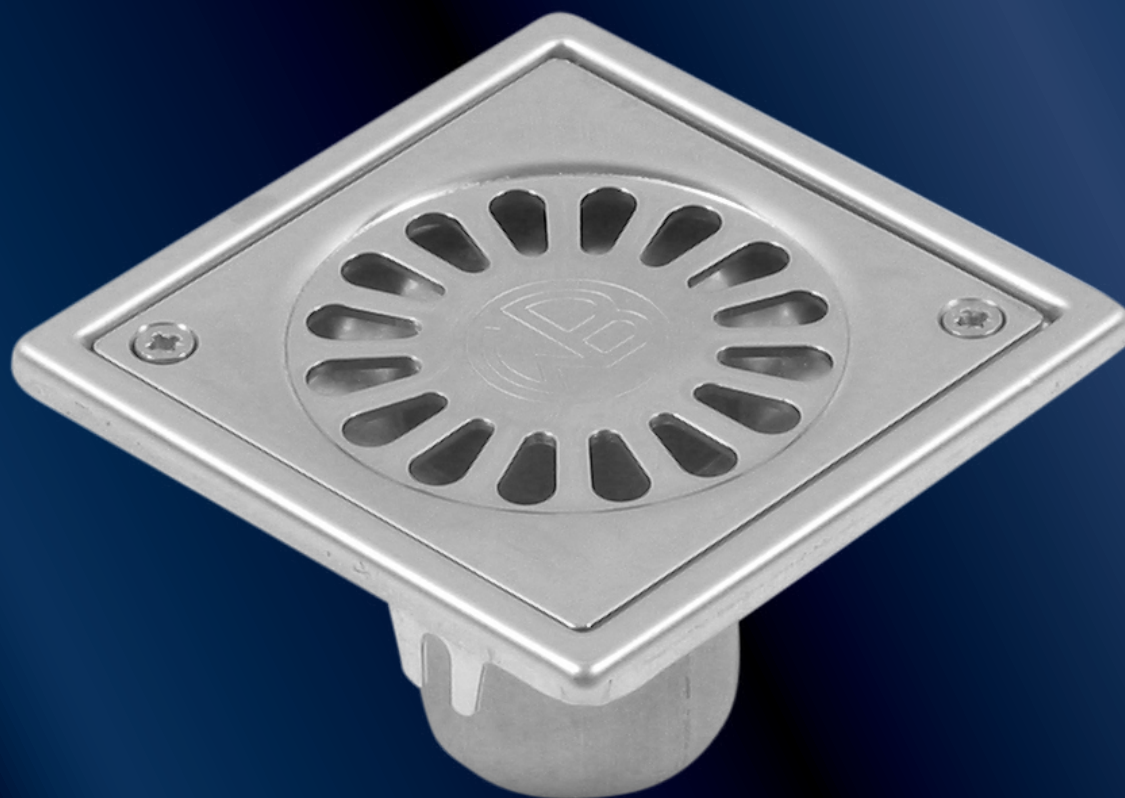

BLÜCHER®

DRAIN BALKONGSPYGATTER

BLÜCHER Drain - Små balkongspygatter

- Avleder vatten från terrasser, altaner och balkonger
- Bottenutlopp Ø40, Ø50 eller Ø75 mm
- Tillverkade i rostfritt stål
- Lätta att rengöra

KEEPING UP THE FLOW

ANVÄNDNING

BLÜCHERs balkongspygatter avleder vattnet från terrasser, altaner och balkonger på ett effektivt sätt.

BESKRIVNING

BLÜCHER Drain balkongspygatt finns i två olika storlekar, där ramens yttermått mäter 97x97 mm eller 147x147 mm.

MATERIAL

Tillverkas i rostfritt stål SS 2333 (EN 1.4301/AISI 304) och levereras i betat utförande.

TYPGODKÄNNANDE

BLÜCHER Drain balkongspygatter innehar ej något typgodkännande.

**BLÜCHER Drain balkongspygatt**

PRD.2 Spygatter i rostfritt stål
Balkongspygatt av fabrikat BLÜCHER typ 183-50 av
rostfritt stål monteras i terrass av betongbjälklag.